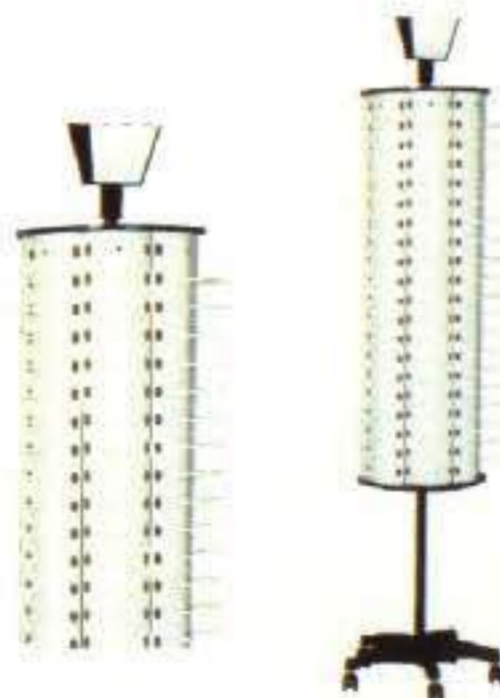

TD-123 - Gözlük Standı
Yükseklik: 150 cm