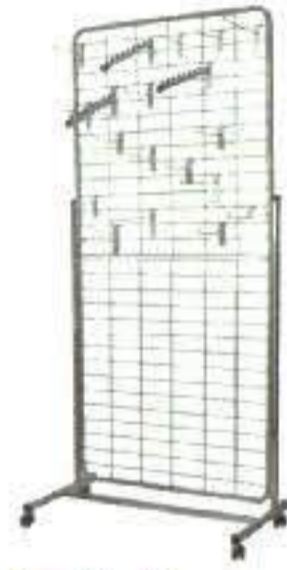

Aksiyon Sepet 001
Renk : Krom

TD-121 - Aksesuarlık
Genişlik : 12x12 cm
Yükseklik: 52-92 cm
Renk : Krom

TD-67 - Çantalık
Taban : $\varnothing 15$ mm
Yükseklik: 40-70 cm
Renk : Krom

TD-114 - Kasaönü Çift Yönlü Ayaklı Sepet
Genişlik : 50-70x50 cm
Yükseklik: 120 cm
Renk : Elektro Statik Boyalı