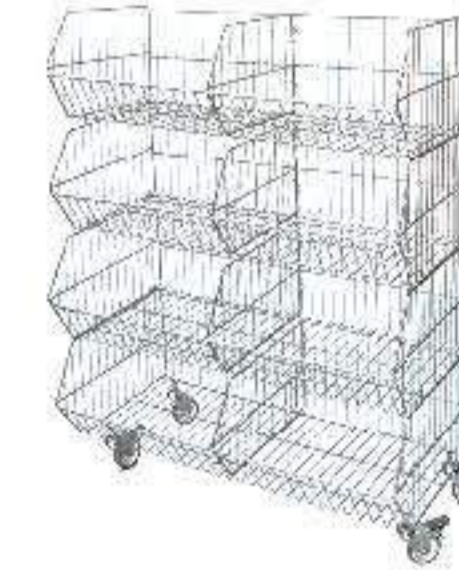

Aksiyon Sepet 002
Renk : Krom