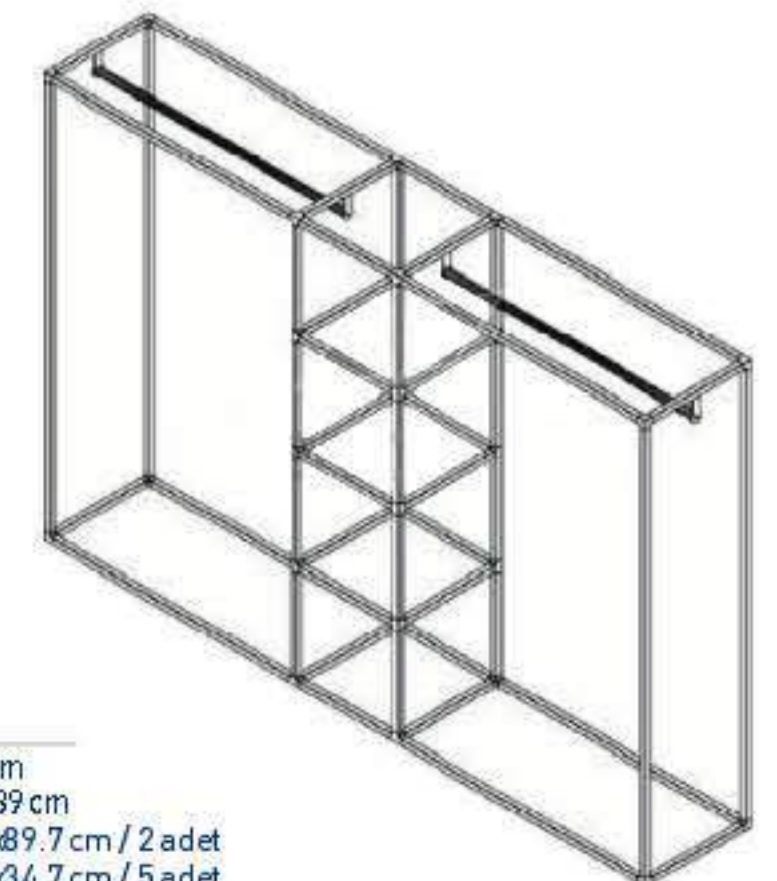

KK-25 - ÇİFTLİ YADA TEKLİ
Yükseklik: 150 cm
Genişlik : 38 cm
Flans Tabanlı

L-2
Yükseklik: 150 cm
Genişlik : 168x39 cm
Cam Ölçü: 34.7x89.7 cm / 2 adet
34.7x34.7 cm / 5 adet