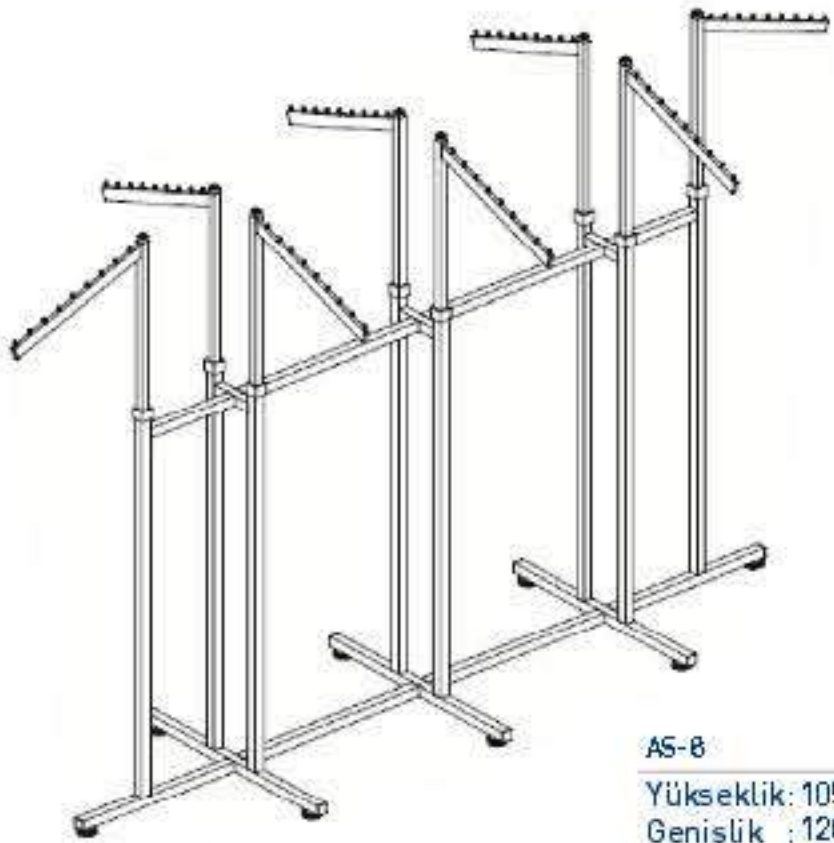

AS-7
Yükseklik: 105/165 cm
Genişlik : 120x105 cm pingo
veya tekerlekli

AS-YILDIZ
Yükseklik: 105/165 cm
Genişlik : 60x60 cm
pingolu

AS-YILDIZ-A
Yükseklik: 110/175 cm
Genişlik : 60x60 cm
tekerlekli

AS-6A
Yükseklik: 145 cm
Genişlik : 120x105 cm
tekerlekli

AS-7A
Yükseklik: 110/175 cm
Genişlik : 120x60
tekerlekli

AS-9
Yükseklik: 105/165 cm
Genişlik : 50x50 cm
pingolu

ASB-1

ASB-2

ASB-3

ÜSTTEN
BASMALI SİSTEM
AKSESUARLARI

AS-8
Yükseklik: 105/165 cm
Genişlik : 120x180 cm pingo
veya tekerlekli

AS-8A
Yükseklik: 110/175 cm
Genişlik : 60x180 cm
tekerlekli

PN-1A
Yükseklik: 130 cm
Genişlik : 65x65 cm
tekerlekli

PNB-1A
Yükseklik: 130 cm
Genişlik : 65x65 cm
tekerlekli

PÇ-1A
Yükseklik: 130 cm
Genişlik : 80x80 cm
tekerlekli