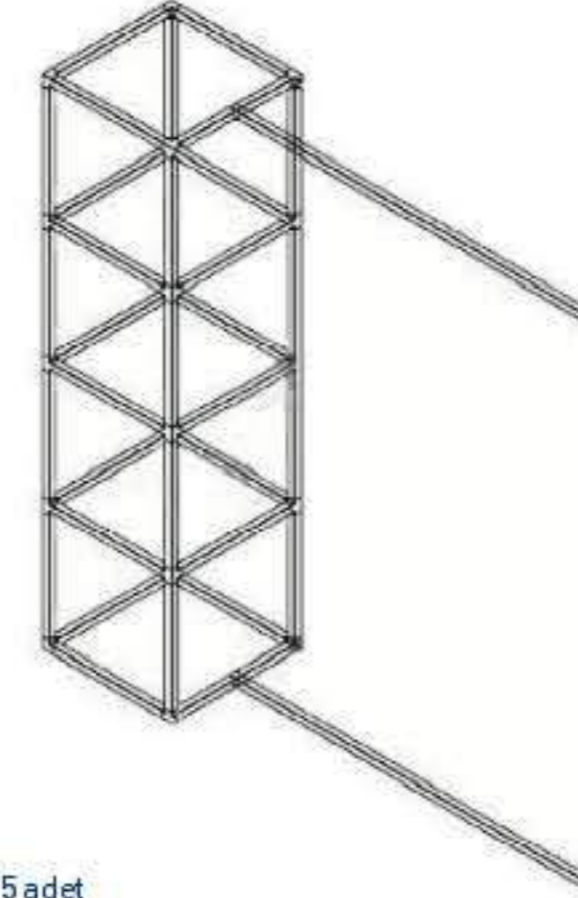

L-11
Yükseklik: 130 cm
Genişlik : 140x39 cm
Cam Ölçü : 34.7x34.7 cm / 5 adet