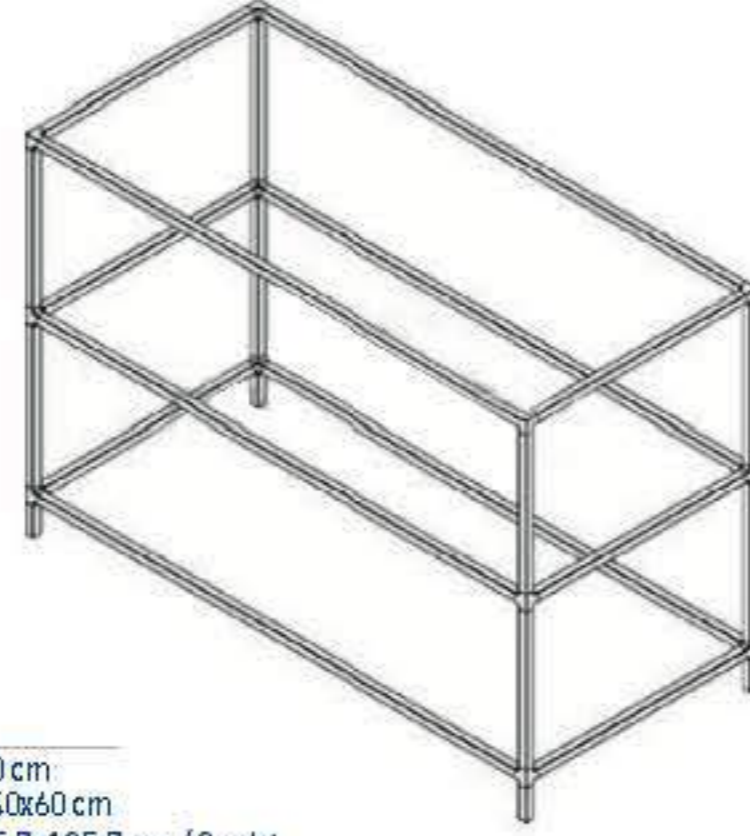

L-6
Yükseklik: 90 cm
Genişlik : 140x60 cm
Cam Ölçü : 55.7x135.7 cm / 3 adet