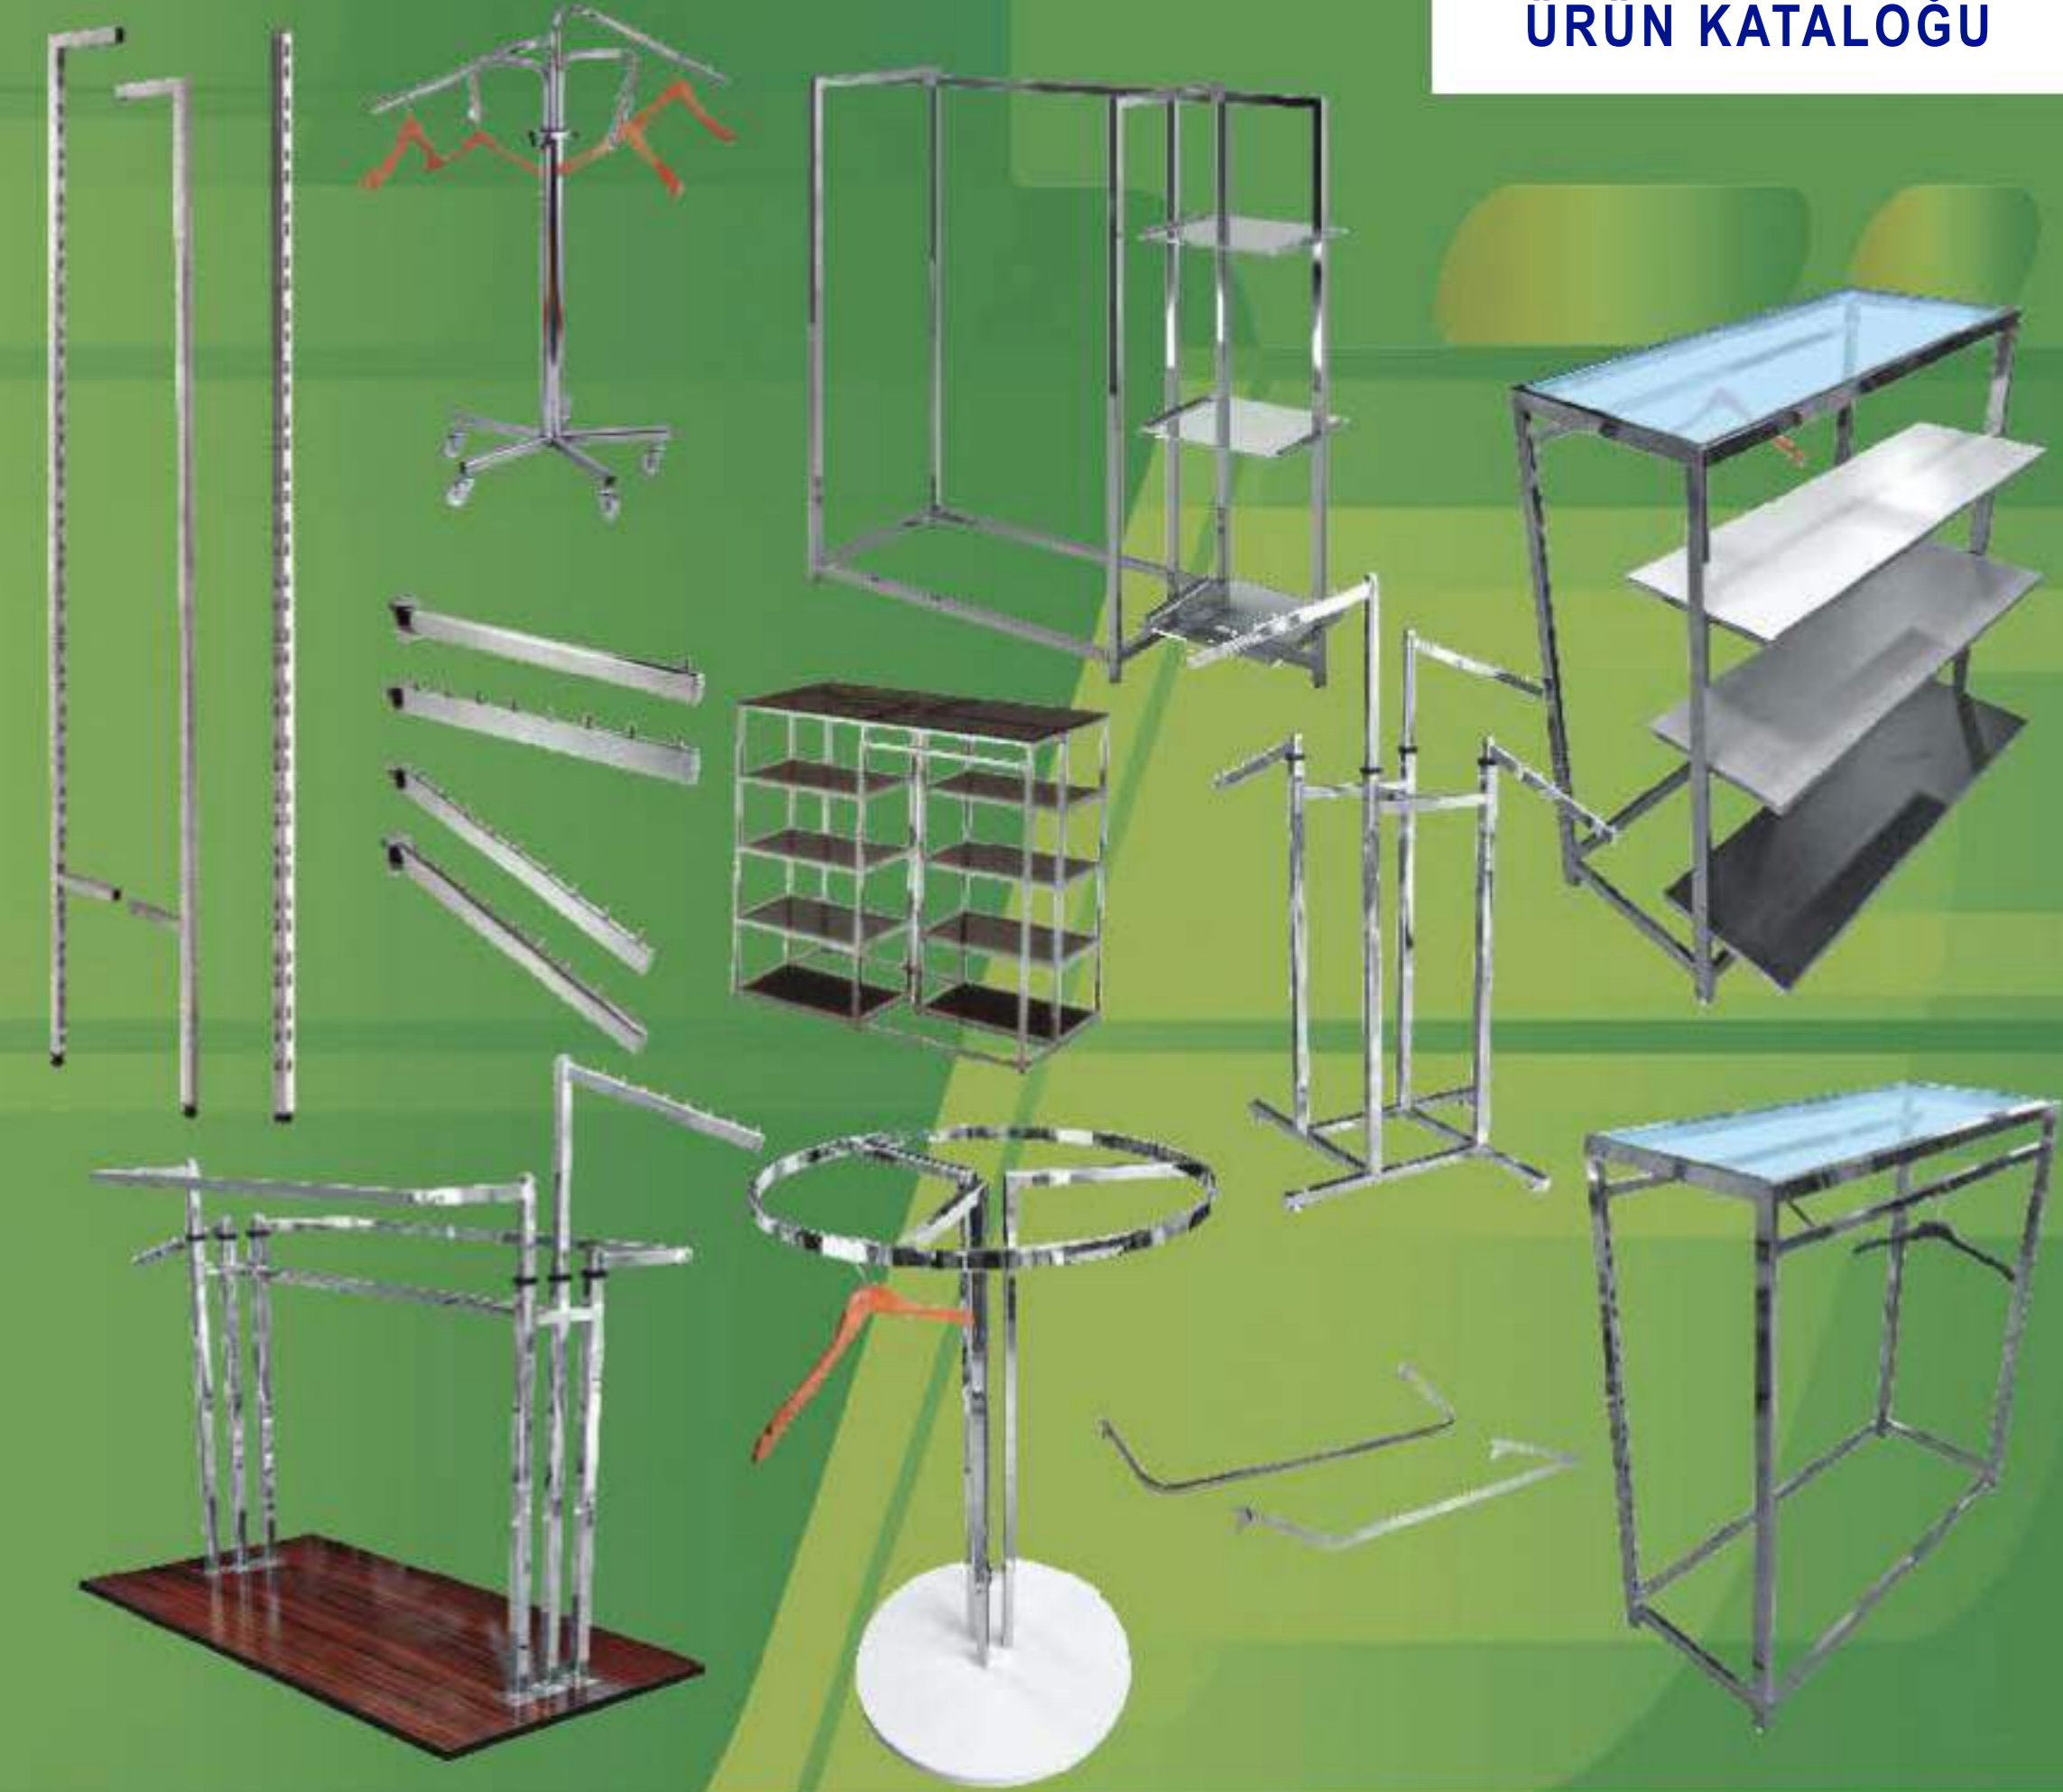

ASYAMANKEN SÜMBÜL PLASTİK®
PLASTİK KASA VE KUTULAR
www.asyamanken.com.tr www.sumbulplastik.com

www.hakanraf.com.tr