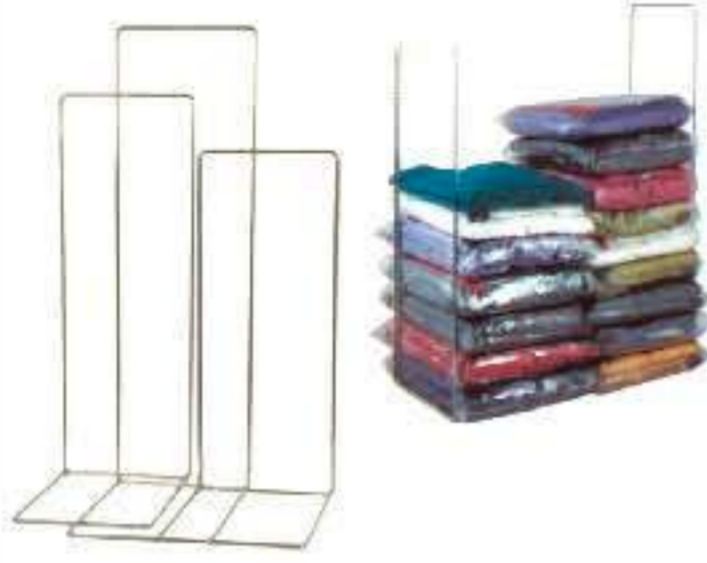

TD-116 - 3'lü Gondol Havuz
Genişlik : 50 cm
Yükseklik: 120 cm
Renk : Krom

TD-75 - Orta Kazaklık Teli
Tel : $\varnothing$ 8 mm
Genişlik : 25x25 cm
Yükseklik: 60-70-80-100 cm
Renk : Krom

TD-124 - Askı Tutucu Sopa