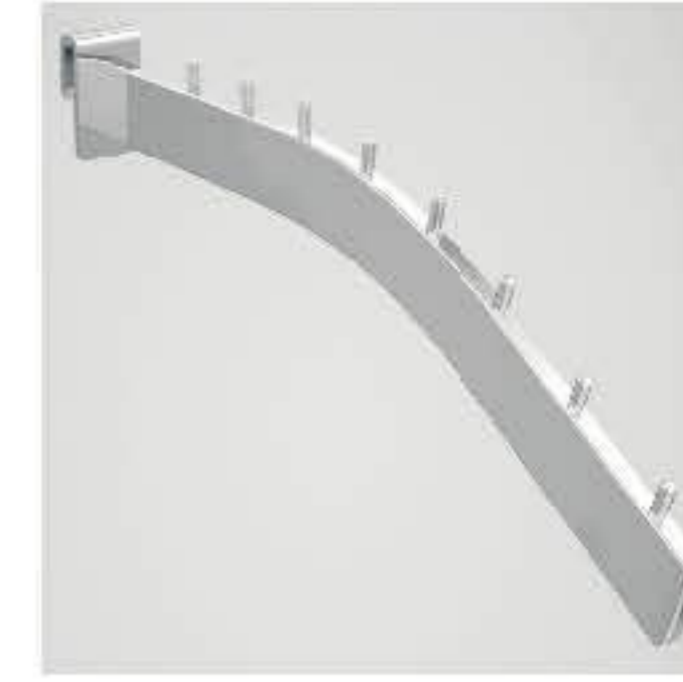

OB 1 Eğimli

OB 1-Y Yay Baston

OB 1-Z

OB 1-D Düz Baston

ORK Raf Kolu

ORK-L Raf Kolu

LC-20
Yükseklik: 126 cm
Genişlik: 110x60 cm

L-15
Yükseklik: 90 cm
Genişlik: 140x95 cm
Cam Ölçü: 55.7x135.7 cm / 2 adet
34.7x135.7 cm