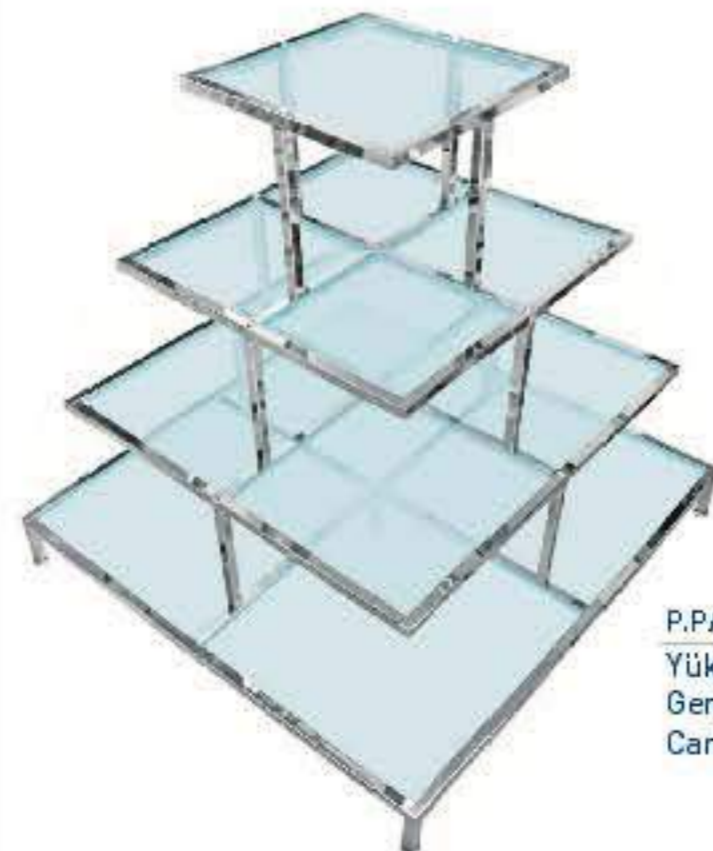

LALE STAND
Yükseklik: 115 cm
Çap : 75 cm

YKH
Yükseklik: 110-185 cm
Genişlik : 120x50 cm

P.PASTA
Yükseklik: 110 cm
Genişlik : 125x125 cm
Cam Ölçü : 44.3x44.3 cm / 1 adet
33.4x33.4 cm / 4 adet
46x46 cm / 4 adet
58.4x58.4 / 4 adet