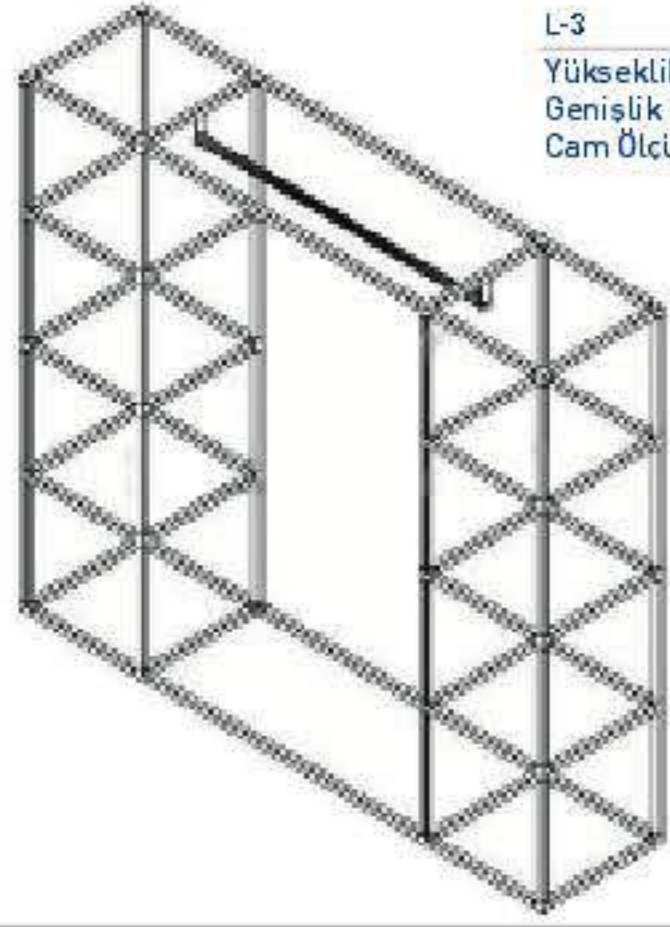

L-3
Yükseklik: 150 cm
Genişlik : 168x39 cm
Cam Ölçü : 34.7x89.7 cm / 1 adet
34.7x34.7 cm / 10 adet