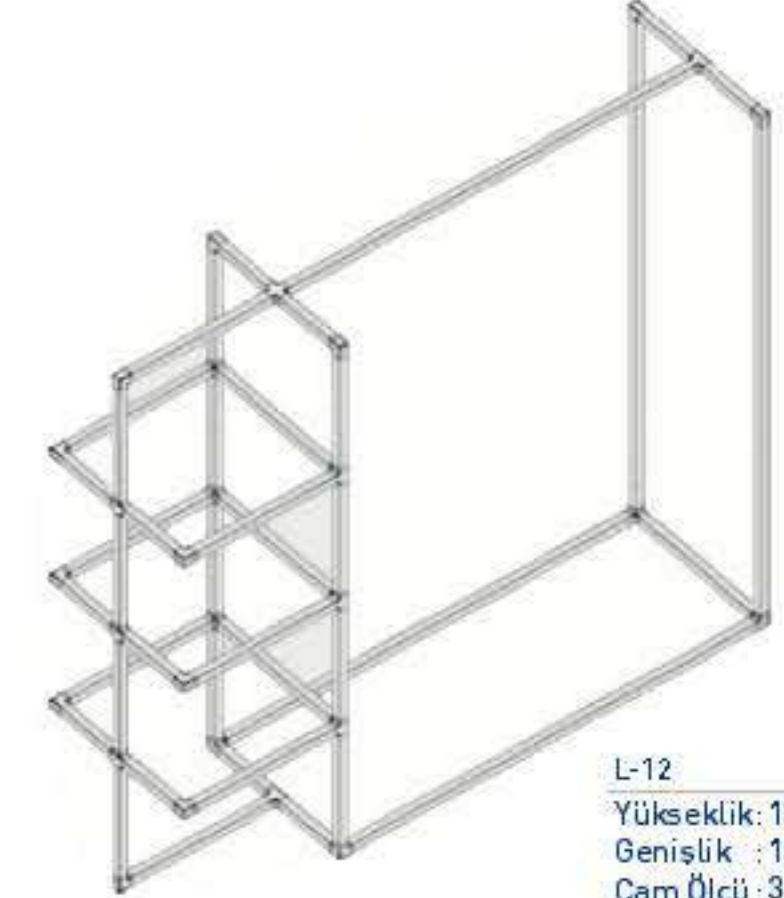

L-12
Yükseklik: 130 cm
Genişlik : 140x39 cm
Cam Ölçü : 34.7x34.7 cm / 3 adet