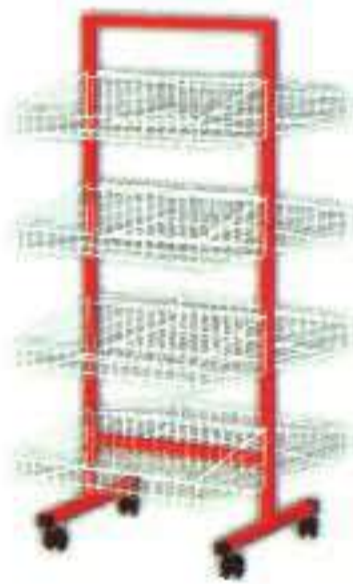

TD-114 - Kasaönü Çift Yönlü Ayaklı Sepet
Genişlik : 50-70x50 cm
Yükseklik: 120 cm
Renk : Elektro Statik Boyalı