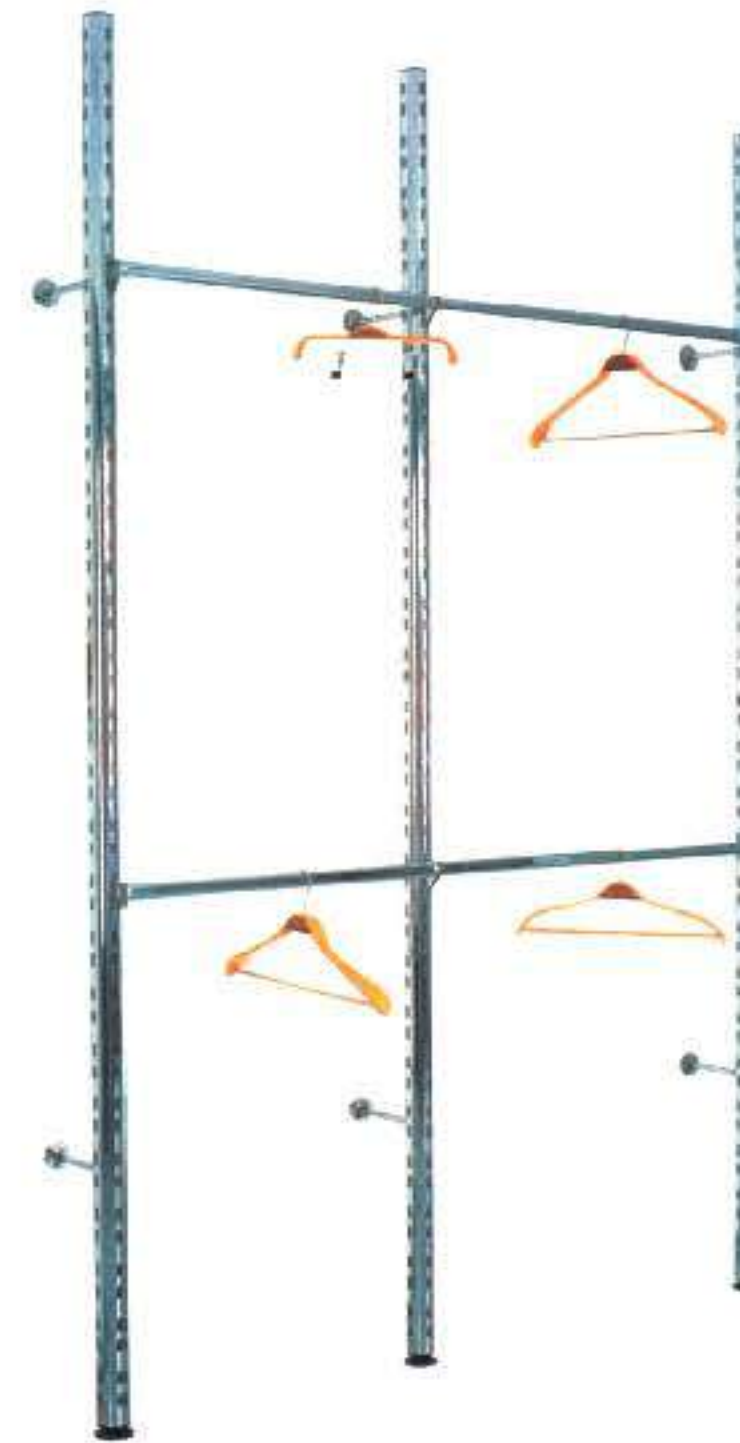

DB-3 Duvar Bağlantısı

DB-1 Duvar Bağlantısı

CRK-1 İç Rafkolu
Et Kalınlığı : 2 mm
Uzunluk : 30 cm
Renk : Krom

CRK-2 İç Rafkolu Eğimli
Et Kalınlığı : 2 mm
Uzunluk : 30 cm
Renk : Krom

Rondo Silindir Ø57 mm
Ölçü : Ø 57 mm
Boy : 200-250-300 cm
Renk : Krom, Gri, Siyah
Not: istenilen ölçüye üretim yapılabilir.