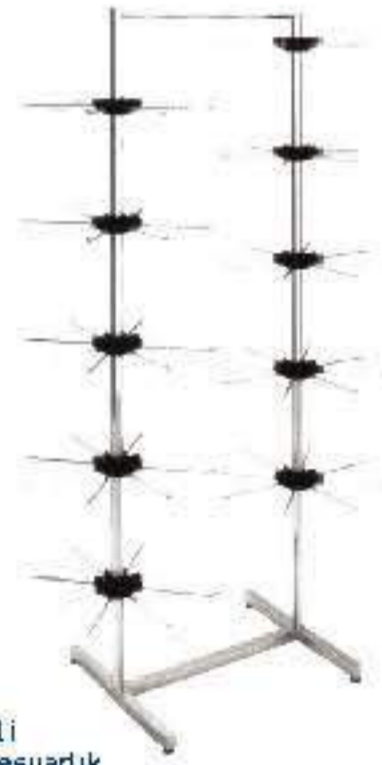

TD-131 - Çiftli - BEŞLİ
Yükseklik Ayarlı Aksesuarlık
Profil : $\square$ 30x30 mm
Yükseklik: 160 cm
Renk : Krom