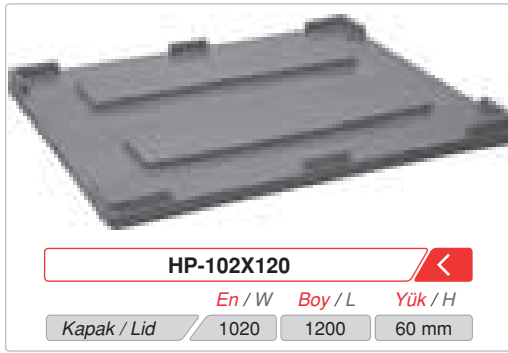

Menteşe / Hinge