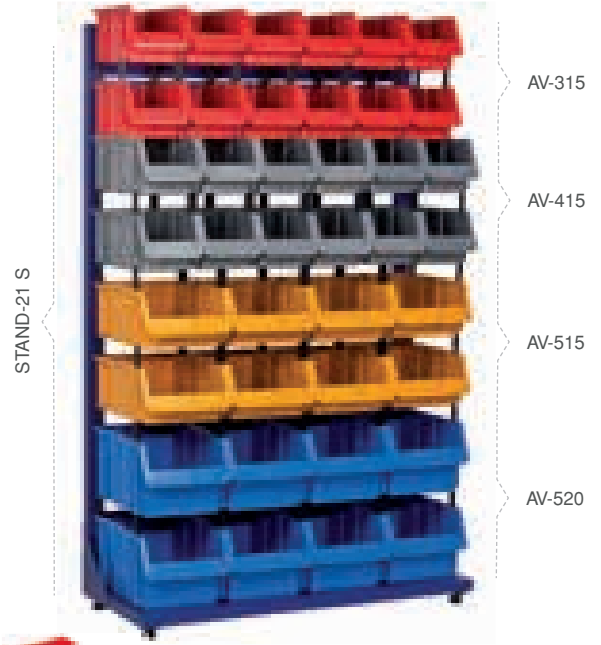

AV-515

AV-520

**ST-1230**

En / W	Boy / L	Yük / H	Avadanlık Adedi Equipment Piece
765 mm	800 mm	1100 mm	30 Adet / Piece

	En / W	Boy / L	Yük / H	Avadanlık Adedi Equipment Piece
<b>STAND 21</b>	1050 mm	440 mm	1750 mm	Toplam 54 Adet Total 54 Piece
<b>AV-315</b>	175 mm	300 mm	150 mm	30 Adet / Piece
<b>AV-415</b>	175 mm	400 mm	150 mm	24 Adet / Piece