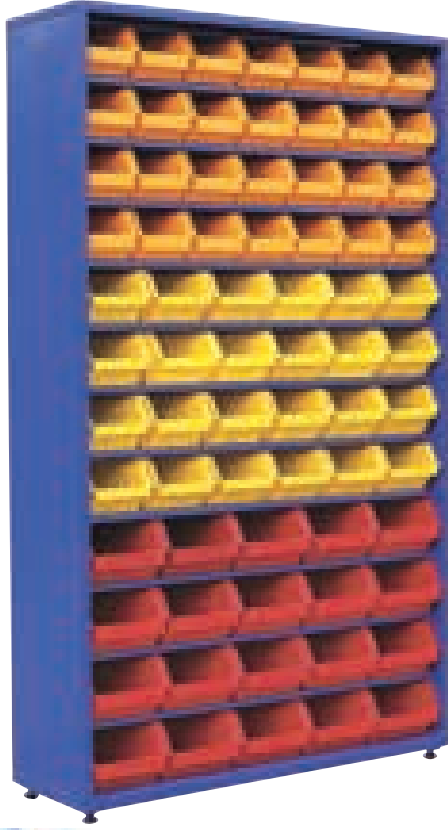

STAND - 6 RAFLI

A-200

A-250

A-300

STAND - 6