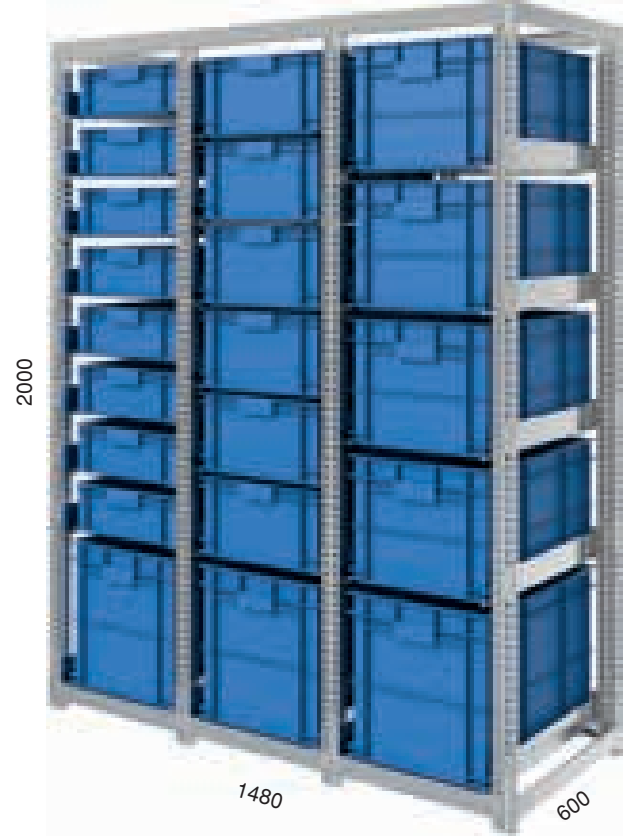

Güçlendirilmiş Taban

El Korumalı Tutamak

Kanban Etiket Yuvası

Reinforcement Base

Hand Protection Grip

Kanban Label Slot

HP-4615

Raf Ad. Rack Pcs	Ebat / Size	En / W	Boy / L	Yük / H
10	Dış / Ext	400	600	145 mm
Ad. / Pcs	İç / Int	360	560	130 mm

HP-4617

Raf Ad. Rack Pcs	Ebat / Size	En / W	Boy / L	Yük / H
8	Dış / Ext	400	600	170 mm
Ad. / Pcs	İç / Int	360	560	155 mm

HP-4622

Raf Ad. Rack Pcs	Ebat / Size	En / W	Boy / L	Yük / H
7	Dış / Ext	400	600	220 mm
Ad. / Pcs	İç / Int	360	560	205 mm

HP-4628

Raf Ad. Rack Pcs	Ebat / Size	En / W	Boy / L	Yük / H
6	Dış / Ext	400	600	280 mm
Ad. / Pcs	İç / Int	360	560	265 mm

HP-4632

Raf Ad. Rack Pcs	Ebat / Size	En / W	Boy / L	Yük / H
5	Dış / Ext	400	600	325 mm
Ad. / Pcs	İç / Int	360	560	310 mm

HP-4642

Raf Ad. Rack Pcs	Ebat / Size	En / W	Boy / L	Yük / H
4	Dış / Ext	400	600	425 mm
Ad. / Pcs	İç / Int	360	560	410 mm

HP-4650

Raf Ad. Rack Pcs	Ebat / Size	En / W	Boy / L	Yük / H
3	Dış / Ext	400	600	500 mm
Ad. / Pcs	İç / Int	360	560	485 mm