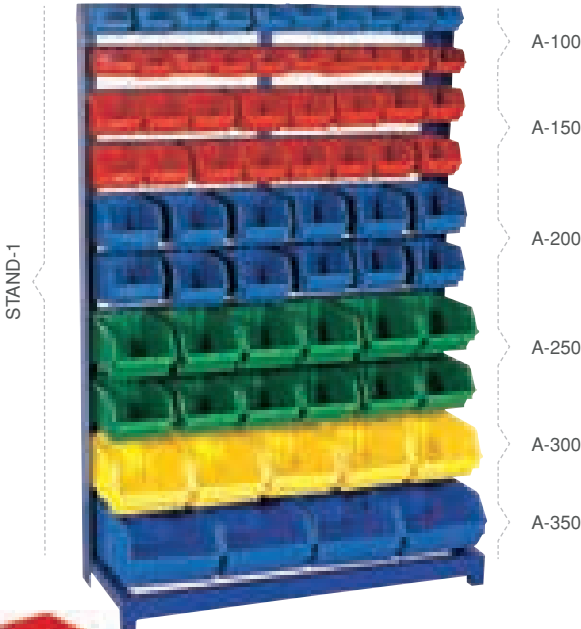

En / W	Boy / L	Yük / H	Avadanlık Adedi Equipment Piece
STAND-1	1080 mm	470 mm	1610 mm	Toplam 71 Adet Total 71 Piece
A-100	102 mm	170 mm	74 mm	20 Adet / Piece
A-150	125 mm	190 mm	100 mm	16 Adet / Piece
A-200	150 mm	240 mm	122 mm	14 Adet / Piece
A-250	172 mm	305 mm	130 mm	12 Adet / Piece
A-300	215 mm	355 mm	152 mm	5 Adet / Piece
A-350	260 mm	420 mm	170 mm	4 Adet / Piece