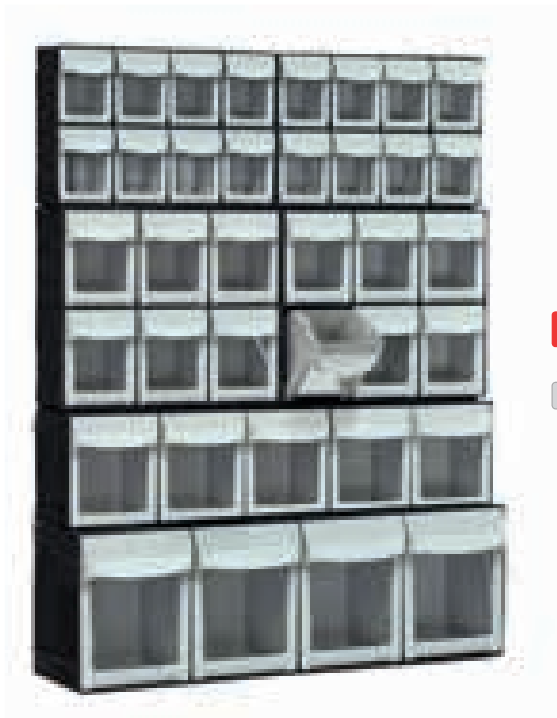

HOBI-37			
Ebat / Size	En / W	Boy / L	Yük / H
Dış / Ext	603	167	810 mm