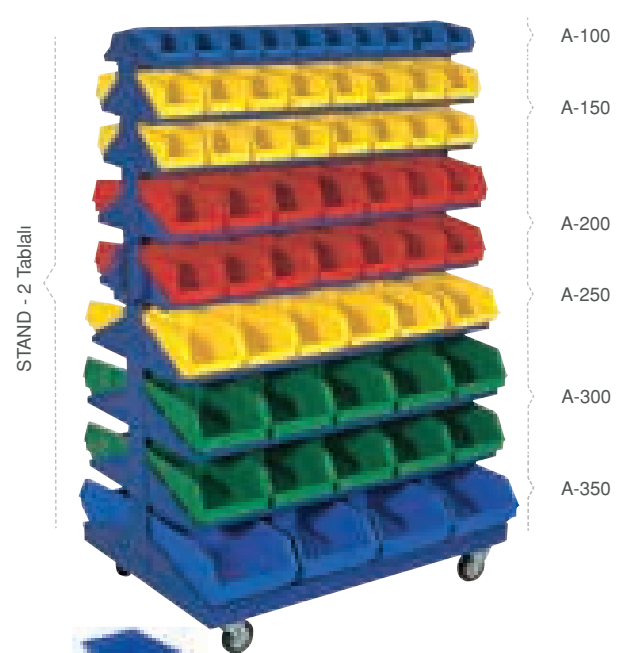

En / W	Boy / L	Yük / H	Avadanlık Adedi Equipment Piece
STAND-2 Tablali	1070 mm	880 mm	1680 mm	Toplam 120 Adet Total 120 Piece
A-100	102 mm	170 mm	74 mm	20 Adet / Piece
A-150	125 mm	190 mm	100 mm	32 Adet / Piece
A-200	150 mm	240 mm	122 mm	28 Adet / Piece
A-250	172 mm	305 mm	130 mm	12 Adet / Piece
A-300	215 mm	355 mm	152 mm	20 Adet / Piece
A-350	260 mm	420 mm	170 mm	8 Adet / Piece