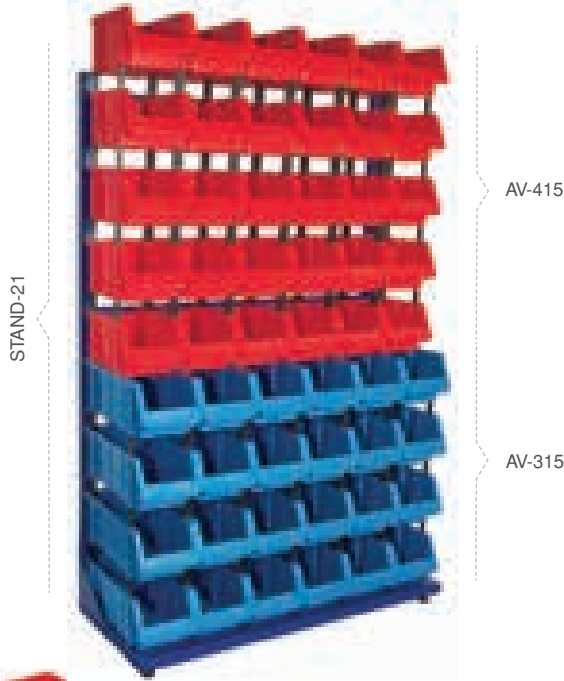

En / W	Boy / L	Yük / H	Avadanlık Adedi Equipment Piece
STAND 21	1050 mm	440 mm	1750 mm	Toplam 54 Adet Total 54 Piece
AV-315	175 mm	300 mm	150 mm	30 Adet / Piece
AV-415	175 mm	400 mm	150 mm	24 Adet / Piece