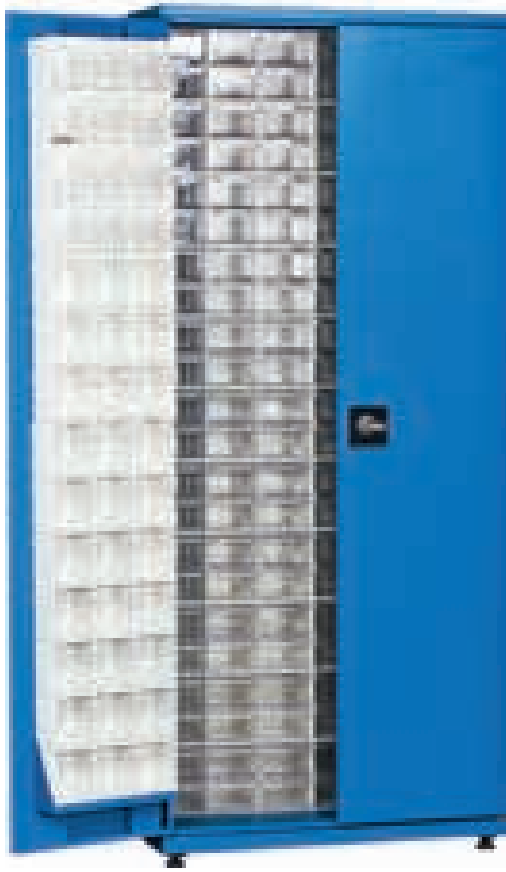

Kod / Code	En / W	Boy / L	Yük / H	Çekmece Adedi Drawer Box Pieces
ÇKD-401	780 mm	400 mm	1830 mm	Toplam 216 Adet Total 216 Piece
401-A	110 mm	195 mm	70 mm	132 Adet 132 Piece
MS-1	100 mm	80 mm	110 mm	84 Adet 84 Piece

Kod / Code	En / W	Boy / L	Yük / H	Çekmece Adedi Drawer Box Pieces
ÇKD-401-S	780 mm	400 mm	1830 mm	Toplam 220 Adet Total 220 Piece
401-3	110 mm	195 mm	143 mm	12 Adet 12 Piece
401-4	170 mm	195 mm	70 mm	16 Adet 16 Piece
401-6	110 mm	195 mm	70 mm	36 Adet 36 Piece
401-9	110 mm	195 mm	44 mm	72 Adet 72 Piece
MS-1	100 mm	80 mm	110 mm	84 Adet 84 Piece