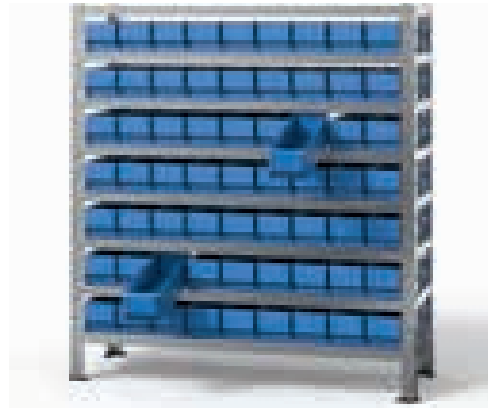

En / W	Boy / L	Yük / H	Avadanlık Adedi Equipment Piece
ST-319-7	430mm	930 mm	1000 mm	Toplam 34 Adet Total 34 Piece
SV 309	90 mm	300 mm	80 mm	6 Adet / Piece
SV 319	188 mm	300 mm	80 mm	28 Adet / Piece

	En / W	Boy / L	Yük / H	Avadanlık Adedi Equipment Piece
ST-309-7	430mm	930 mm	1000 mm	Toplam 63 Adet Total 63 Piece
SV 309	90 mm	300 mm	80 mm	63 Adet / Piece