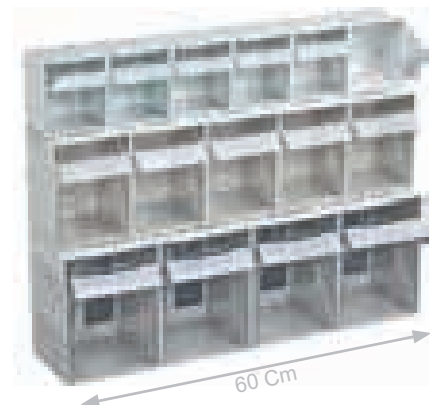

Renk Seçenekleri
Color Options

Mavi / Blue

Krem / Beige

450-G

Ebat / Size	En / W	Boy / L	Yük / H
Dış / Ext	173	230	110 mm
İç / Int	160	218	100 mm

501-G

Ebat / Size	En / W	Boy / L	Yük / H
Dış / Ext	212	306	126 mm
İç / Int	193	290	110 mm

511

Ebat / Size	En / W	Boy / L	Yük / H
Dış / Ext	260	340	150 mm
İç / Int	246	325	135 mm

401-G

Ebat / Size	En / W	Boy / L	Yük / H
Dış / Ext	120	200	80 mm
İç / Int	110	190	70 mm

500-G

Ebat / Size	En / W	Boy / L	Yük / H
Dış / Ext	140	230	98 mm
İç / Int	124	217	85 mm

451-G

Ebat / Size	En / W	Boy / L	Yük / H
Dış / Ext	173	230	110 mm
İç / Int	160	218	100 mm

**Yasal Uyarı
Legal Warning**

Tasarım tescil no: 2007 06461 401-G ve 500-G kodlu ürünler; Tasarım Tescil Belgesi ile Koruma altındadır. Kopyalanamaz ve çoğaltılamaz.
Design registration No; 2007 06461 401-G and 500-G Code Products are protected under regarding designing Registration Document and can not be copied or reproduced .

MS-1

Ebat / Size	En / W	Boy / L	Yük / H
Dış / Ext	100	80	110 mm
İç / Int	80	70	100 mm

MS-1 K

MS-2

Ebat / Size	En / W	Boy / L	Yük / H
Dış / Ext	120	110	160 mm
İç / Int	100	95	145 mm

MS-2 K

MS-3

Ebat / Size	En / W	Boy / L	Yük / H
Dış / Ext	150	140	205 mm
İç / Int	125	130	187 mm

MS-3 K