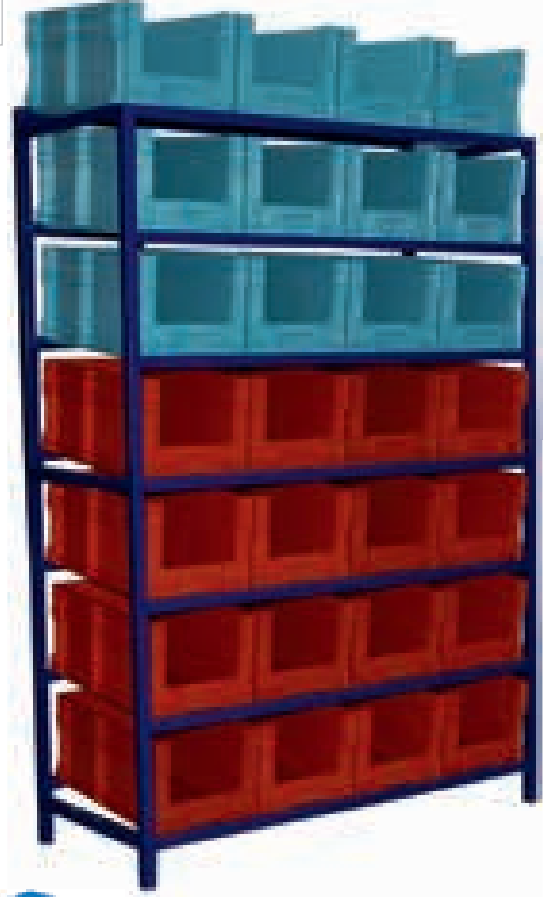

HP-27-AV

	En / W	Boy / L	Yük / H	Avadanlık Adedi Equipment Piece

TR-18-AV	1190 mm	530 mm	2250 mm	Toplam 28 Adet Total 28 Piece
HP-18-AV	505 mm	295 mm	180 mm	28 Adet / Piece
Taşıma Kapasitesi / Loading Capacity				400 Kg

	En / W	Boy / L	Yük / H	Avadanlık Adedi Equipment Piece

TR-27-AV	1190 mm	530 mm	2250 mm	Toplam 28 Adet Total 28 Piece
HP-27-AV	295 mm	505 mm	235 mm	28 Adet / Piece
Taşıma Kapasitesi / Loading Capacity				400 Kg

TR-4320