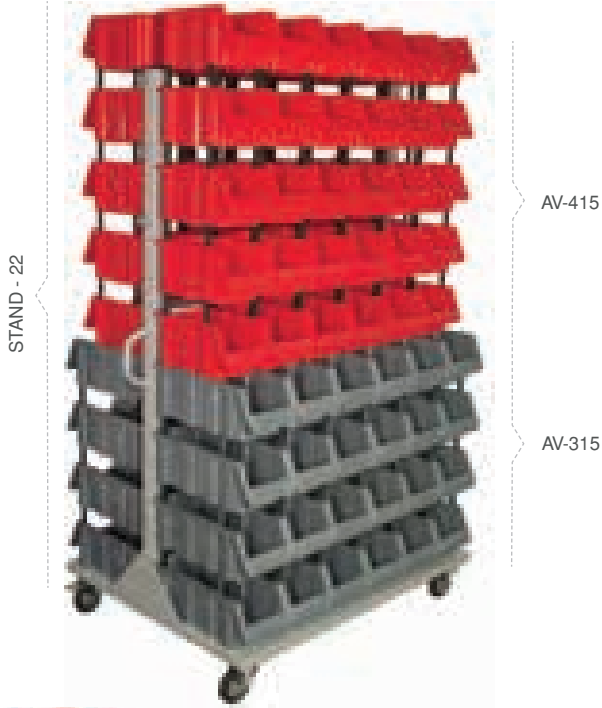

En / W	Boy / L	Yük / H	Avadanlık Adedi Equipment Piece
STAND 22	1050 mm	860 mm	1860 mm	Toplam 108 Adet Total 108 Piece
AV-315	175 mm	300 mm	150 mm	60 Adet / Piece
AV-415	175 mm	400 mm	150 mm	48 Adet / Piece